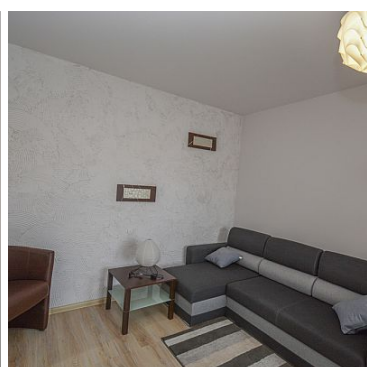

MIESZKANIE NA WYNAJEM

liczba pokoi: 1, pow. całkowita: 37,00 m²,
SZCZECIN, WARSZEWO

Cena **1 600** zł

Na wynajem kawalerka o powierzchni 37 m² położona przy ul. Słowackiej w niskim bloku na parterze. Osiedle bardzo zadbane, pełne zieleni z dostępem do sklepów, poczty i komunikacji miejskiej.

Mieszkanie składa się z przedpokoju z dużą szafą typu komandor, łazienki (z wanną, umywalką, wc i pralką), osobnej kuchni w pełni wyposażonej oraz pokoju z wyjściem na balkon.
Ogrzewanie i ciepła woda z pieca gazowego.

Czynsz 1600 zł + 200 zł czynsz administracyjny (w tym zaliczka na wodę) + prąd + gaz
Kaucja 1800 zł

Symbol	MRH20496	Typ nieruchomości	MIESZKANIE
Rodzaj transakcji	WYNAJEM	Status	AKTUALNA
Rodzaj rynku	WTÓRNY	Cena	1 600 PLN
Cena (EUR)	358 €	Cena (USD)	433 \$
Czynsz i inne opłaty stałe	1 600 PLN	Kraj	POLSKA
Województwo	ZACHODNIOPOMORSKIE	Powiat	SZCZECIN
Gmina	SZCZECIN	Miejscowość	SZCZECIN
Dzielnica - osiedle	WARSZEWO	Ulica	Słowacka
Pow. całkowita	37,00 m ²	Rodzaj mieszkania	1-POKOJOWE
Rodzaj budynku	NISKI BLOK	Rok budowy	2010
Standard	DOBRY	Materiał ścian	CEGŁA
Typ kuchni	ODDZIELNA	Droga dojazdowa	ASFALTOWA
Liczba pokoi	1	Piętro	parter
Liczba pięter	4	Źródło c.w.	PIEC GAZOWY
Ogrzewanie	C.O. GAZOWE	Forma własności	WŁASNOŚĆ
Rodzaj okien	PCV	Balkon	JEST
Nr Licencji	21364		