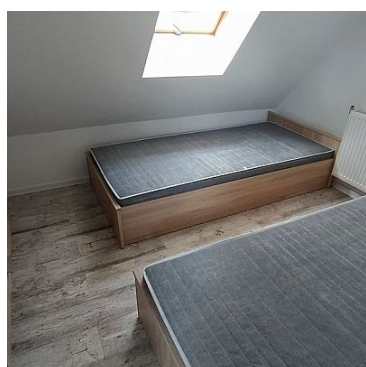

## DOM NA WYNAJEM

liczba pokoi: 5, pow. całkowita: 130,00 m<sup>2</sup>, pow. działki: 800,00 m<sup>2</sup>,  
GRYFINO

Cena **6 000** zł

Dom do wynajęcia położony w Gryfinie . Może nocować 12 osób. Na parterze są 2 pokoje, każde ma po 3 łóżka i szafę, obok jest duża kuchnia i łazienka. Na I piętrze są 3 pok w każdym są po 2 łóżka i łazienka. Dom niedawno przeszedł generalny remont. Jest czysty, ładny. Teren ogrodzony. Opłata za wynajem tego lokalu w całości wynosi 6000 zł + media. Ogrzewanie gazowe .

Symbol	AVN21682	Typ nieruchomości	DOM
Rodzaj transakcji	WYNAJEM	Status	AKTUALNA

Rodzaj rynku	WTÓRNY	Cena	6 000 PLN
Cena (EUR)	1 327 €	Cena (USD)	1 609 \$
Czynsz i inne opłaty stałe	6 000 PLN	Kraj	POLSKA
Województwo	ZACHODNIOPOMORSKIE	Powiat	GRYFIŃSKI
Gmina	GRYFINO	Miejscowość	GRYFINO
Prawobrzeże /lewobrzeże	PRAWOBRZEŻE	Ulica	Łączna
Pow. całkowita	130,00 m <sup>2</sup>	Pow. działki	800,00 m <sup>2</sup>
Kształt działki	PROSTOKĄT	Pow. użytkowa	130,00 m <sup>2</sup>
Typ domu	WOLNO STOJĄCY	Rok budowy	1950
Standard	WYSOKI STANDARD	Materiał ścian	CEGŁA
Typ kuchni	ODDZIELNA	Liczba łazienek	2
Droga dojazdowa	UTWARDZONA	Liczba pokoi	5
Liczba pięter	2	Umeblowanie	TAK
Źródło c.w.	PIEC GAZOWY	Instalacje w domu	ELEKTRYCZNA, WODNA, KANALIZACJA, GAZOWA
Forma własności	WŁASNOŚĆ	Energia elektryczna	JEST
Podłączony gaz	JEST	Podłączony wodociąg	JEST
Podłączona kanalizacja	JEST	Lodówka	JEST
Nr Licencji	8179		