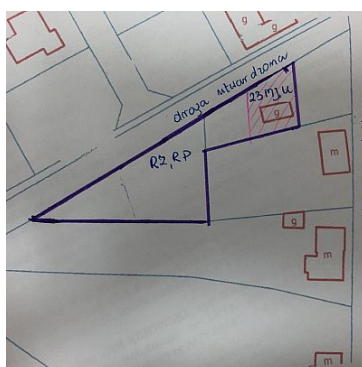

DZIAŁKA NA SPRZEDAŻ
pow. działki: 1 593,00 m²,
TRZEBIEŻ
Cena **250 005** zł

Nie zabudowana działka położona na terenie, dla którego obowiązuje plan zagospodarowania przestrzennego.

Działka znajduje się na terenie oznaczonym symbolem:

RZ,RP, tj. uprawy polowe - grunty orne, łąki i pastwiska częściowo zmeliorowane,

23 MJ,U, tj. zabudowa mieszkaniowa wolno stojąca - do zachowania, powierzchnia zabudowy do 50% powierzchni działki, wysokość zabudowy do 2,2 kondygnacji, dachy symetryczne, o kącie nachylenia połaci do 50 stopni,

Media w drodze asfaltowej w pobliżu działki.

Zapraszam na prezentacje

Powyższy opis ma charakter informacyjny i nie stanowi oferty w rozumieniu przepisów Kodeksu Cywilnego oraz innych właściwych przepisów prawnych.

Informacje umieszczone w ofertach przekazywane są przez właścicieli nieruchomości i mogą ulegać zmianom.

Symbol	HAC21759	Typ nieruchomości	DZIAŁKA
Rodzaj transakcji	SPRZEDAŻ	Status	AKTUALNA
Cena	250 005 PLN	Cena (EUR)	58 876 €
Cena (USD)	64 976 \$	Cena za m ²	157 PLN
Kraj	POLSKA	Województwo	ZACHODNIOPOMORSKIE
Powiat	POLICKI	Gmina	POLICE
Miejscowość	TRZEBIEŻ	Pow. działki	1 593,00 m ²
Kształt działki	NIEREGULARNY	Droga dojazdowa	UTWARDZONA
Nr Licencji	10321		