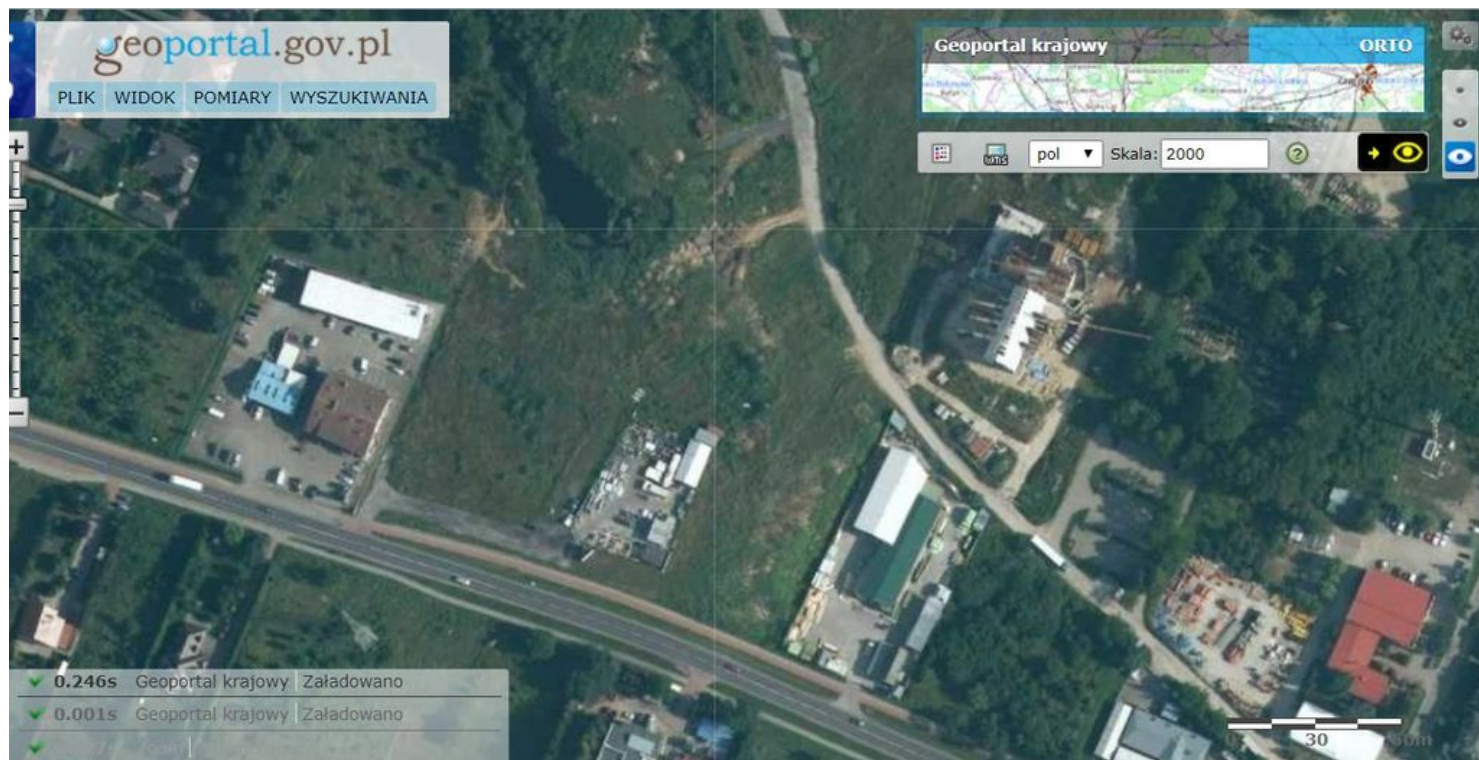

DZIAŁKA NA WYNAJEM
pow. działki: 950,00 m²,
MIERZYN

Cena **2 500** zł

Proponujemy do wynajmu działkę o powierzchni 950 m² zlokalizowaną w Mierzynie ,gm. Dobra, powiat policki, rej. ul. Lubieszyskiej.

Teren może być przeznaczony na różnego rodzaju działalność handlową, produkcyjną, logistyczną z uwagi na bardzo dobre położenie w bliskiej odległości od ruchliwej ul. Lubieszyskiej (kierunek na przejście graniczne). W otoczeniu obiekty usługowe, handlowe.

Działka jest ogrodzona płotem z siatki z bramą wjazdową. Teren zniwelowany. Został doprowadzony prąd-skrzynka ZK przy granicy działki.

Sąsiednie działki mają podłączoną wodę. W drodze głównej zlokalizowana jest sieć kanalizacji sanitarnej , gazowej, wodociągowej i elektroenergetycznej. Do działki dojazd z drogi asfaltowej, drogą utwardzoną. Na działce znajdują się 2-wa kontenery oraz wiata, do wykorzystania przez zainteresowanego wynajmem terenu.

BRO-WIE Nieruchomości
ul. Mazurska 18/2
603 851 827
biuro@browie.pl

Proponowana cena do rozmów.
Zapraszam do współpracy.

Symbol	INW26844	Typ nieruchomości	DZIAŁKA
Rodzaj transakcji	WYNAJEM	Status	AKTUALNA
Rodzaj rynku	WTÓRNY	Cena	2 500 PLN
Cena (EUR)	550 €	Cena (USD)	596 \$
Czynsz i inne opłaty stałe	2 500 PLN	Kraj	POLSKA
Województwo	ZACHODNIOPOMORSKIE	Powiat	POLICKI
Gmina	DOBRA (SZCZECIŃSKA)	Miejscowość	MIERZYN
Prawobrzeże /lewobrzeże	LEWOBRZEŻE	Pow. działki	950,00 m ²
Kształt działki	NIEREGULARNY	Rodzaj działki	RZEMIEŚLNICZA, USŁUGOWA
Forma własności działki	WŁASNOŚĆ	Droga dojazdowa	ASFALTOWA
Dostępne sieci	EN. ELEKTR., GAZ, GAZ W DRODZE, PRĄD W DZIAŁCE	Energia elektryczna	JEST
Podłączony gaz	JEST	Nr Licencji	147