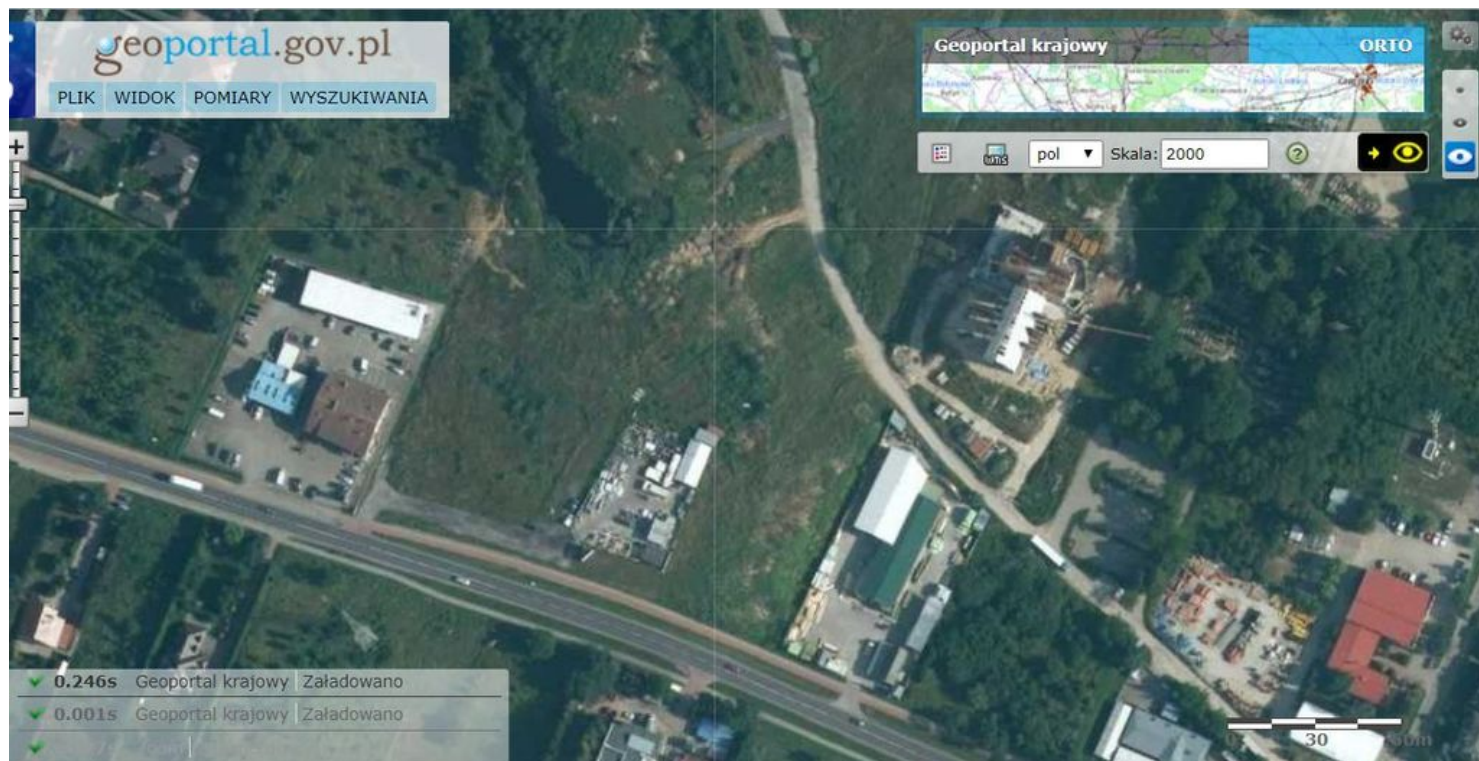

DZIAŁKA NA WYNAJEM
pow. działki: 950,00 m²,
MIERZYN

Cena **2 500** zł

Proponujemy do wynajmu działkę o powierzchni 950 m² zlokalizowaną w Mierzynie ,gm. Dobra, powiat policki, rej. ul. Lubieszyskiej.

Teren może być przeznaczony na różnego rodzaju działalność handlową, produkcyjną, logistyczną z uwagi na bardzo dobre położenie w bliskiej odległości od ruchliwej ul. Lubieszyskiej (kierunek na przejście graniczne). W otoczeniu obiekty usługowe, handlowe.

Działka jest ogrodzona płotem z siatki z bramą wjazdową. Teren zniwelowany. Został doprowadzony prąd-skrzynka ZK przy granicy działki.

Sąsiednie działki mają podłączoną wodę. W drodze głównej zlokalizowana jest sieć kanalizacji sanitarnej , gazowej, wodociągowej i elektroenergetycznej. Do działki dojazd z drogi asfaltowej, drogą utwardzoną. Na działce

Symbol	INW26844	Rodzaj nieruchomości	DZIAŁKA
Rodzaj transakcji	WYNAJEM	Status	AKTUALNA
Rodzaj rynku	WTÓRNY	Cena	2 500 PLN
Cena w EURO	539 €	Cena w USD	565 \$
Opłaty dodatkowe	2 500 PLN	Kraj	POLSKA
Województwo	ZACHODNIOPOMORSKIE	Powiat	POLICKI
Gmina	DOBRA (SZCZECIŃSKA)	Miejscowość	MIERZYN
Prawobrzeże /lewobrzeże	LEWOBRZEŻE	Powierzchnia działki	950,00 m ²
Kształt działki	NIEREGULARNY	Rodzaj działki	RZEMIEŚLNICZA, USŁUGOWA
Forma własności działki	WŁASNOŚĆ	Droga dojazdowa	ASFALTOWA
Dostępne sieci	EN. ELEKTR., GAZ, GAZ W DRODZE, PRĄD W DZIAŁCE	Energia elektryczna	JEST
Podłączony gaz	JEST	Nr Licencji	147