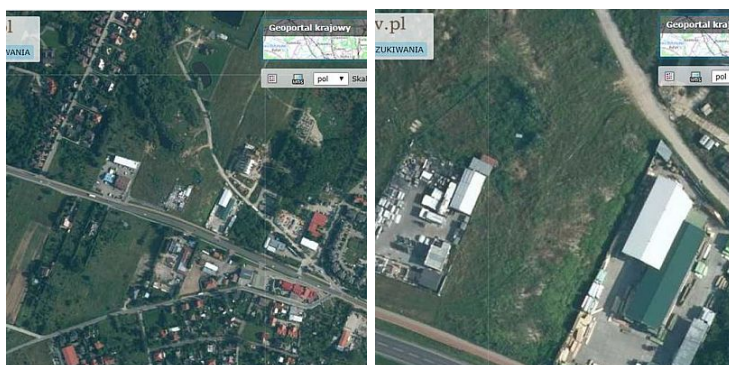

DZIAŁKA NA WYNAJEM
pow. działki: 950,00 m²,
MIERZYN

Cena **2 500** zł

Proponujemy do wynajmu działkę o powierzchni 950 m² zlokalizowaną w Mierzynie ,gm. Dobra, powiat policki, rej. ul. Lubieszyskiej.

Teren może być przeznaczony na różnego rodzaju działalność handlową, produkcyjną, logistyczną z uwagi na bardzo dobre położenie w bliskiej odległości od ruchliwej ul. Lubieszyskiej (kierunek na przejście graniczne). W otoczeniu obiekty usługowe, handlowe.

Działka jest ogrodzona płotem z siatki z bramą wjazdową. Teren zniwelowany. Został doprowadzony prąd-skrzynka ZK przy granicy działki.

Sąsiednie działki mają podłączoną wodę. W drodze głównej zlokalizowana jest sieć kanalizacji sanitarnej , gazowej, wodociągowej i elektroenergetycznej. Do działki dojazd z drogi asfaltowej, drogą utwardzoną. Na działce znajdują się 2-wa kontenery oraz wiata, do wykorzystania przez zainteresowanego wynajmem terenu.

BRO-WIE Nieruchomości
ul. Mazurska 18/2
603 851 827
biuro@browie.pl

Proponowana cena do rozmów.
Zapraszam do współpracy.

Symbol	INW26844	Typ nieruchomości	DZIAŁKA
Rodzaj transakcji	WYNAJEM	Status	AKTUALNA
Rodzaj rynku	WTÓRNY	Cena	2 500 PLN
Cena (EUR)	550 €	Cena (USD)	596 \$
Czynsz i inne opłaty stałe	2 500 PLN	Kraj	POLSKA
Województwo	ZACHODNIOPOMORSKIE	Powiat	POLICKI
Gmina	DOBRA (SZCZECIŃSKA)	Miejscowość	MIERZYN
Prawobrzeże /lewobrzeże	LEWOBRZEŻE	Pow. działki	950,00 m ²
Kształt działki	NIEREGULARNY	Rodzaj działki	RZEMIEŚLNICZA, USŁUGOWA
Forma własności działki	WŁASNOŚĆ	Droga dojazdowa	ASFALTOWA
Dostępne sieci	EN. ELEKTR., GAZ, GAZ W DRODZE, PRĄD W DZIAŁCE	Energia elektryczna	JEST
Podłączony gaz	JEST	Nr Licencji	147